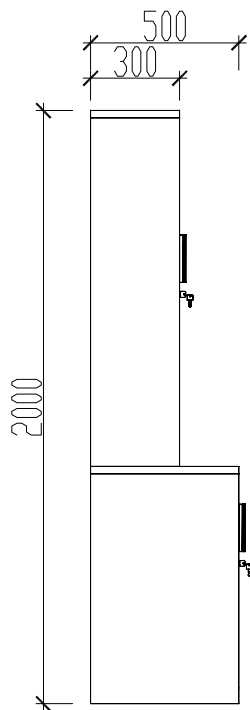

贸源楼508房间

品名：定制功能柜
规格：1000*500*2000
数量：
颜色：
备注：

品名：定制组合柜
规格：900*500/300*2000
数量：
颜色：
备注：

贸源楼505房间

贸源楼510房间