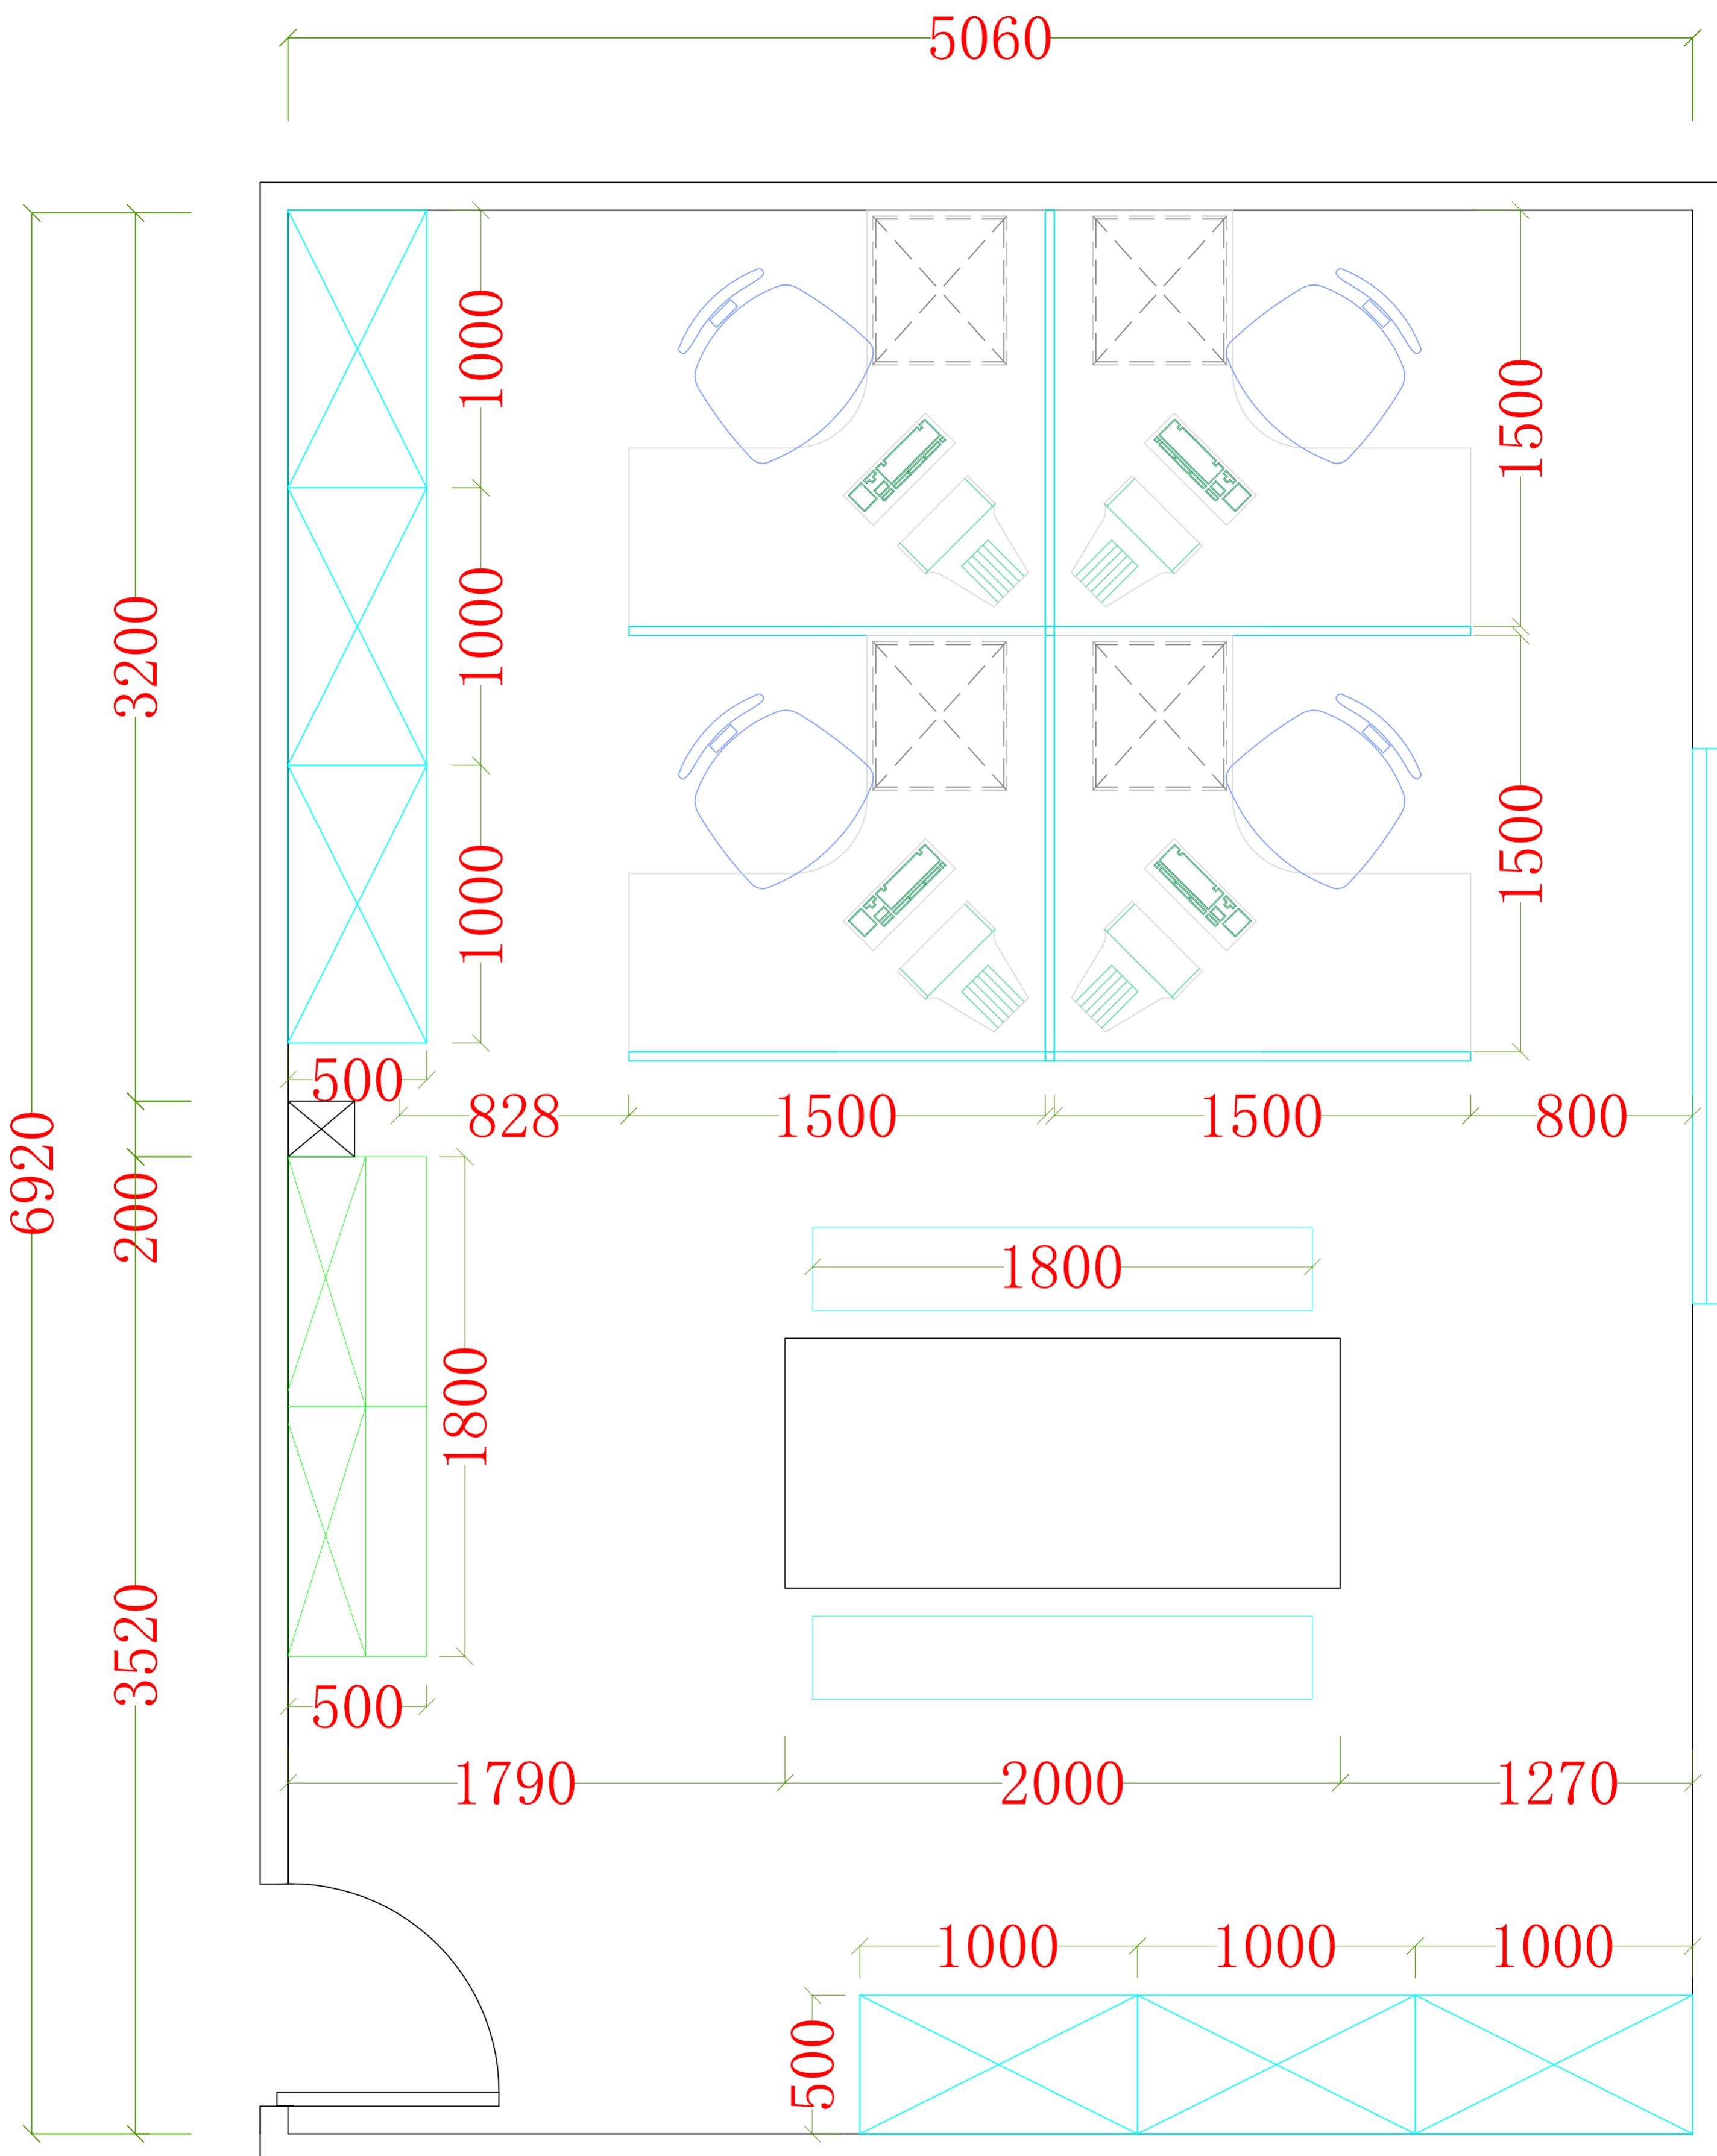

贸源楼508房间

品名：定制功能柜
规格：1000*500*2000
数量：
颜色：
备注：

品名：定制组合柜
规格：900*500/300*2000
数量：
颜色：
备注：

贸源楼505房间

贸源楼510房间