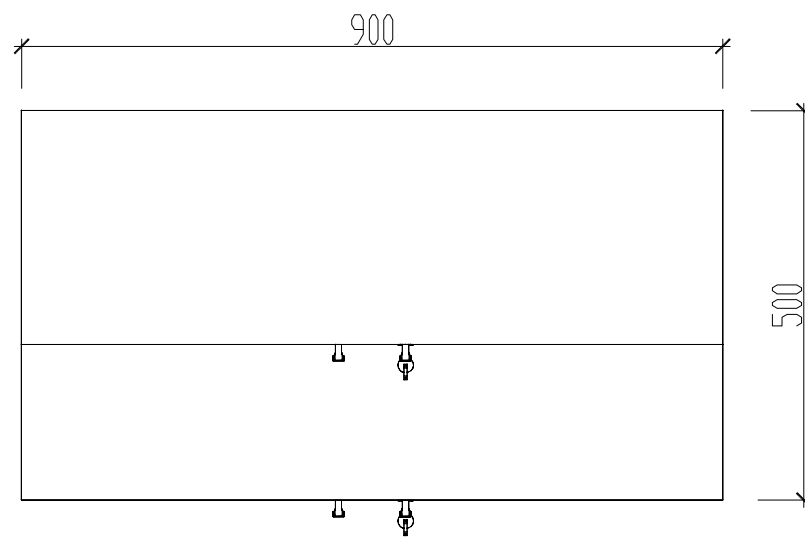

贸源楼508房间

品名：定制功能柜
规格：1000*500*2000
数量：
颜色：
备注：

品名：定制组合柜
规格：900*500/300*2000
数量：
颜色：
备注：

贸源楼505房间

贸源楼510房间