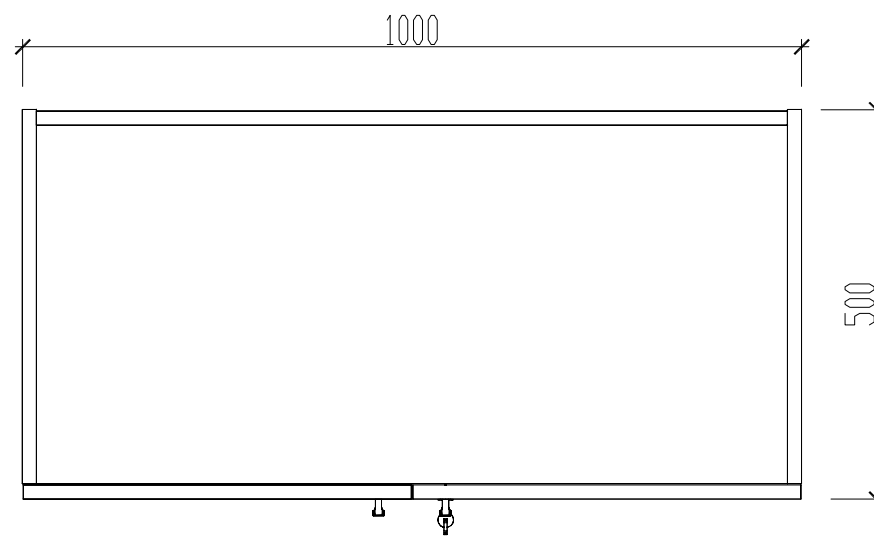

贸源楼508房间

品名：定制功能柜
规格：1000*500*2000
数量：
颜色：
备注：

品名：定制组合柜
规格：900*500/300*2000
数量：
颜色：
备注：

贸源楼505房间

贸源楼510房间