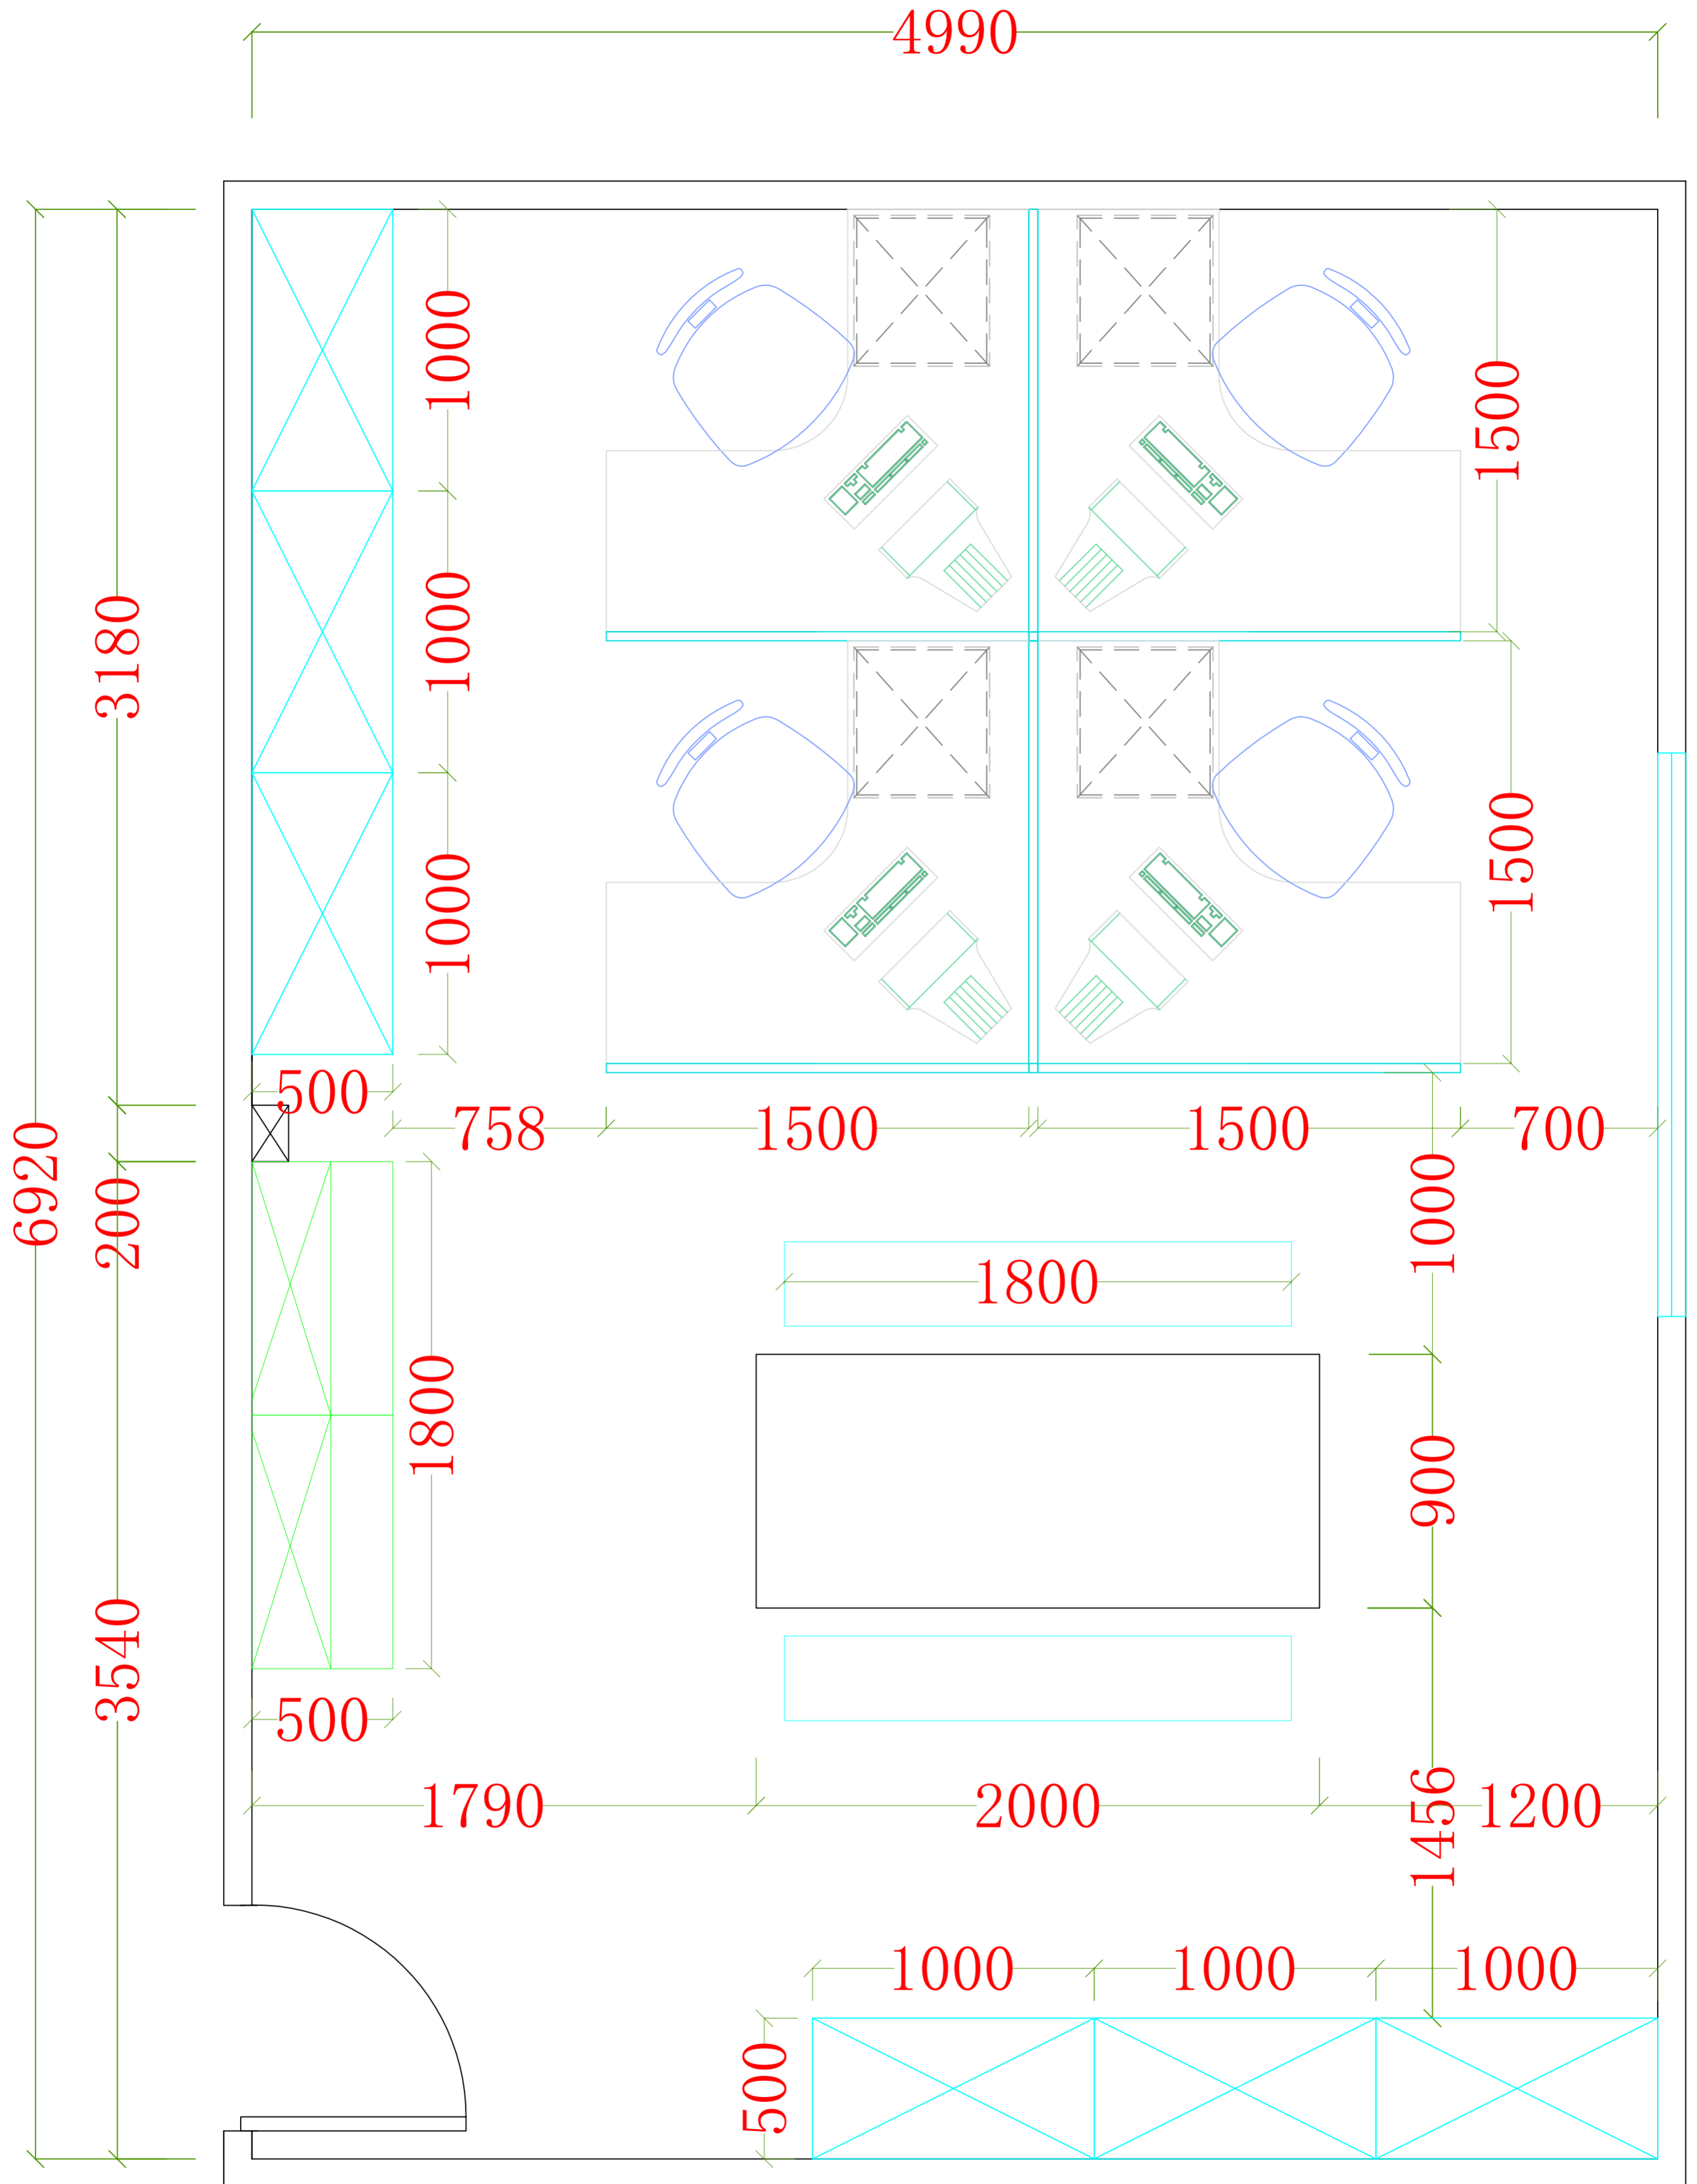

贸源楼508房间

品名：定制功能柜
规格：1000*500*2000
数量：
颜色：
备注：

品名：定制组合柜
规格：900*500/300*2000
数量：
颜色：
备注：

贸源楼505房间

贸源楼510房间